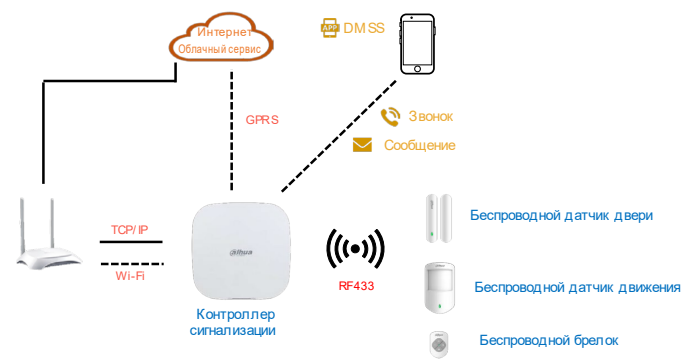

Рабочее расстояние	Датчик двери: <40 мм
Дальность обнаружения движения	Датчик движения: 12 м (90°) при высоте установки 2.2 м
Скорость обнаруживаемого движения	Датчик движения: 0.3 м/с ~ 3 м/с
Отсутствие реакции на домашних животных	Датчик движения: ≤18 кг
Допустимый уровень освещенности	Датчик движения: 6500 лк
Двухсторонняя цифровая температурная компенсация	Есть (отсутствует уменьшение дальности обнаружения при высокой температуре)
Чувствительность	Датчик движения: Настраиваемая (3 уровня)

Применение

Основные параметры

Питание	Контроллер: 12 В (DC), 1.5 А (блок питания для Европы, Великобритании или США по выбору) Брелок: батарея CR2032 Датчик двери: батарея CR123A Датчик движения: батарея CR123A
Время автономной работы от батареи	Контроллер: 12 часов в режиме ожидания от аккумуляторной батареи Брелок: 5 лет Датчик двери: 5 лет Датчик движения: 4 года
Потребляемая мощность	Брелок: 0.085 Вт Датчик двери: 0.07 Вт Датчик движения: 0.075 Вт
Рабочая температура	Контроллер: -10°C ~ +50°C (внутри помещения) Брелок: -10°C ~ +55°C (внутри помещения) Датчик двери: -10°C ~ +55°C (внутри помещения) Датчик движения: -10°C ~ +55°C (внутри помещения)
Рабочая влажность	Все устройства: 10% ~ 90%
Размеры	Контроллер: 163 мм × 163 мм × 32 мм Брелок: 60 мм × 39.5 мм × 15 мм Датчик двери: 100.2 мм × 20.8 мм × 20.3 мм Датчик движения: 104 мм × 60 мм × 50 мм
Размеры упаковки	Контроллер: 219 мм × 187 мм × 91 мм Брелок: 135 мм × 98.5 мм × 27.8 мм Датчик двери: 135 мм × 98.5 мм × 27.8 мм Датчик движения: 135 мм × 98.5 мм × 56.8 мм
Монтаж	Контроллер: на стену, на стол Датчик двери: на крепление Датчик движения: на стену
Масса нетто	Контроллер: 0.38 кг Брелок: 0.02 кг Датчик двери: 0.07 кг Датчик движения: 0.1 кг
Масса брутто	Контроллер: 0.8 кг Брелок: 0.065 кг Датчик двери: 0.115 кг Датчик движения: 0.17 кг
Материал корпуса	Все устройства: пластик
Сертификаты	Все устройства: CE

Информация для заказа

Тип	Артикул	Описание
Охранная сигнализация	DHI-ART-ARC3000H03-GW2	Комплект охранной сигнализации: контроллер (Wi-Fi); блок питания для Европы по умолчанию; блок питания для Великобритании или США опционально), беспроводной брелок, беспроводной датчик двери, беспроводной датчик движения