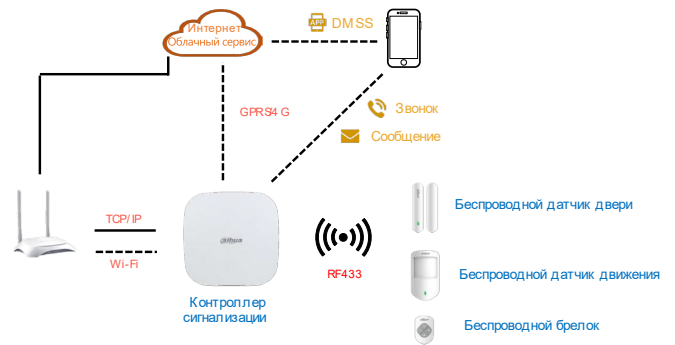

Рабочее расстояние	Датчик двери: <40 мм
Дальность обнаружения движения	Датчик движения: 12 м (90°) при высоте установки 2.2 м
Скорость обнаруживаемого движения	Датчик движения: 0.3 м/с ~ 3 м/с
Отсутствие реакции на домашних животных	Датчик движения: ≤18 кг
Допустимый уровень освещенности	Датчик движения: 6500 лк
Двухсторонняя цифровая температурная компенсация	Есть (отсутствует уменьшение дальности обнаружения при высокой температуре)
Чувствительность	Датчик движения: Настраиваемая (3 уровня)

Применение

Основные параметры

Питание	Контроллер: 12 В (DC), 1.5 А (блок питания для Европы, Великобритании или США по выбору) Брелок: батарея CR2032 Датчик двери: батарея CR123A Датчик движения: батарея CR123A
Время автономной работы от батареи	Контроллер: 12 часов в режиме ожидания от аккумуляторной батареи Брелок: 5 лет Датчик двери: 5 лет Датчик движения: 4 года
Потребляемая мощность	Брелок: 0.085 Вт Датчик двери: 0.07 Вт Датчик движения: 0.075 Вт
Рабочая температура	Контроллер: -10°C ~ +50°C (внутри помещения) Брелок: -10°C ~ +55°C (внутри помещения) Датчик двери: -10°C ~ +55°C (внутри помещения) Датчик движения: -10°C ~ +55°C (внутри помещения)
Рабочая влажность	Все устройства: 10% ~ 90%
Размеры	Контроллер: 163 мм × 163 мм × 32 мм Брелок: 60 мм × 39.5 мм × 15 мм Датчик двери: 100.2 мм × 20.8 мм × 20.3 мм Датчик движения: 104 мм × 60 мм × 50 мм
Размеры упаковки	Контроллер: 219 мм × 187 мм × 91 мм Брелок: 135 мм × 98.5 мм × 27.8 мм Датчик двери: 135 мм × 98.5 мм × 27.8 мм Датчик движения: 135 мм × 98.5 мм × 56.8 мм
Монтаж	Контроллер: на стену, на стол Датчик двери: на крепление Датчик движения: на стену
Масса нетто	Контроллер: 0.38 кг Брелок: 0.02 кг Датчик двери: 0.07 кг Датчик движения: 0.1 кг
Масса брутто	Контроллер: 0.8 кг Брелок: 0.065 кг Датчик двери: 0.115 кг Датчик движения: 0.17 кг
Материал корпуса	Все устройства: пластик
Сертификаты	Все устройства: CE

Информация для заказа

Тип	Артикул	Описание
Охранная сигнализация	DHI-ART-ARC3000H03-FW2	Комплект охранной сигнализации: контроллер (4G; блок питания для Европы по умолчанию; блок питания для Великобритании или США опционально), беспроводной брелок, беспроводной датчик двери, беспроводной датчик движения